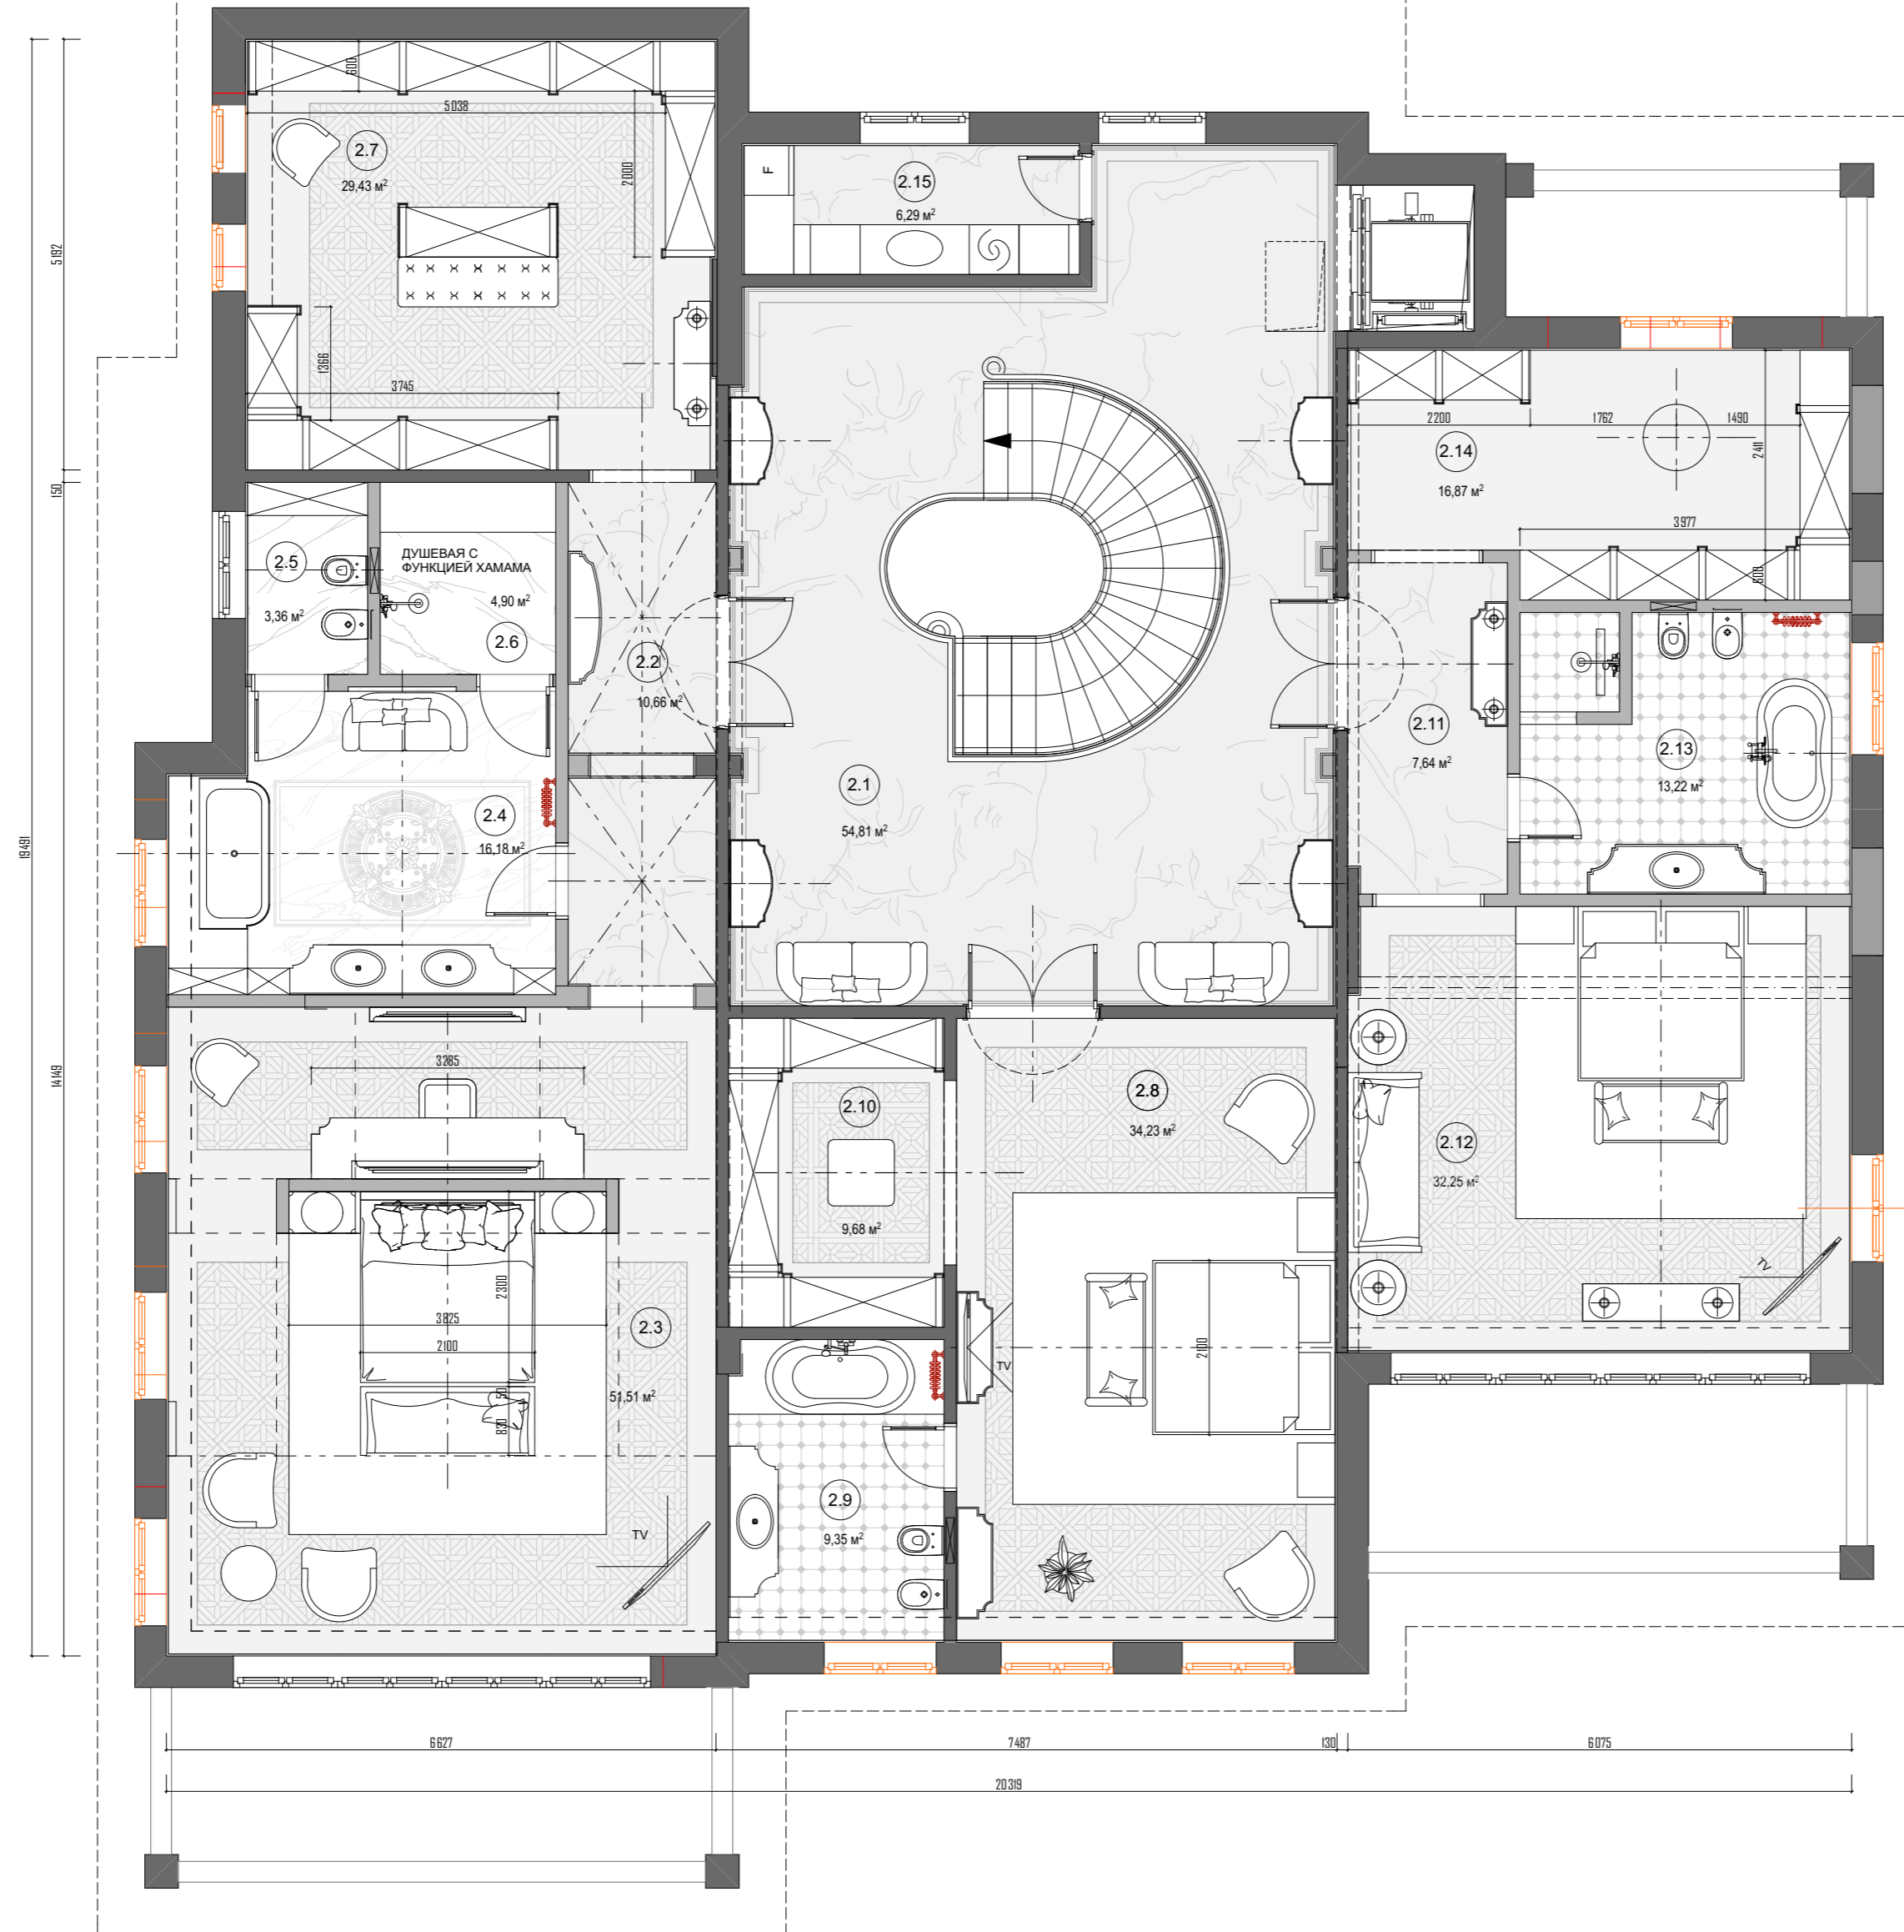

FIRST FLOOR

№	EXPLANATION	м2
2.1	STAIRCASE HALL	54,81 м2
2.2	HALL 1	10,66 м2
2.3	MASTER BEDROOM	51,51 м2
2.4	MASTER BATHROOM	16,18 м2
2.5	BATHROOM	3,36 м2
2.6	SHOWER ROOM	4,90 м2
2.7	WARDROBE 1	29,43 м2
2.8	BEDROOM 2	34,23 м2
2.9	BATHROOM 2	9,35 м2
2.10	BEDROOM 2	9,68 м2
2.11	HALL 2	7,64 м2
2.12	BEDROOM 3	32,25 м2
2.13	BATHROOM 3	13,22 м2
2.14	WARDROBE 3	16,87 м2
2.15	KITCHEN	6,29 м2
TOTAL AREA		300,37 м2